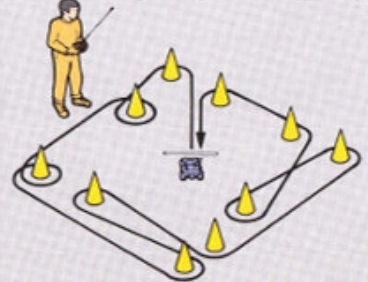

■ オフロードレース

最も一般的な遊び方です。山あり、谷ありのコースを周回数を決めて、何分まで走ることができるか、タイムを競います。加速や最高速などの性能はもちろん、ジャンプやカーブなどを上手く走らせるドライビングテクニックも要求されます。

■ スピードレース

近くに常設のサーキット場がない時に、グラウンドや公園など広い場所で行なうのがよいでしょう。パイロンを10〜5m位の位置に置きその回りを走る、わりと単純なレースですが、パイロンの回り方一つで差がつく操作性がものを言うレースです。パイロンの頂点からスタートし、先に相手に追いついた方が勝ち、と決めておくとい良いでしょう。

■ ジムカーナ

スペースがない場合や、RCカーが一台しかない場合には、ジムカーナが良いでしょう。パイロンを数本立て、カーブの多いコースを作ります。スタートからゴールまでのタイムを競います。

■ 風船割りゲーム

バンパーに針や鋼鉄などをつけ、後に風船をつけます。土俵をつくり、先に相手の風船を割った方が勝ちです。(針や鋼鉄には充分注意)

2.走らせたくない路面

■ 河原

大きな石がごろごろしている所では、たとえオフロードカーといえども走らせたくありません。こぶし大の石ころは、RCカーにとって岩と同じことです。こんな所での走行は車をこわすようなものです。