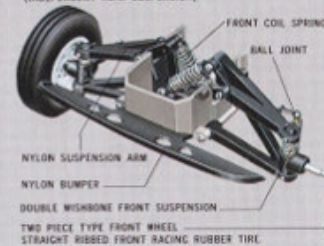

1/10 SCALE

HUNTER レーシングバギー(サ・ハンター)

MT59-RC3-9,800

3

本格オフロードレース仕様の電動RCレーシングバギーの組立てキットです●RS540Sモーター付●4輪独立懸架サスペンション●ポリカーボネイト製ボディ●リアオイルダンパー装備●7.2V~8.4Vレーシングパック使用(別買)●本格デファレンシャルギヤー装備●中空ラバー製タイヤ装備

The Kit provides a genuine off-road, radio controlled racing buggy model. ● RS540S motor ● 4-wheel independent suspension ● Durable polycarbonate body ● Rear oil damper provided ● 7.2 to 8.4V Racing Pack (Not included) ● Genuine differential gear provided ● Semi-pneumatic rubber tires

▼ FRONT AXLE.

(INDEPENDENT REAR SUSPENSION)

REAR AXLE. ▲

(INDEPENDENT REAR SUSPENSION)

1/12 SCALE

BIG BEAR (DATSUN) ビッグベアー(ダツツン)

MT59-RC4-9,900

4