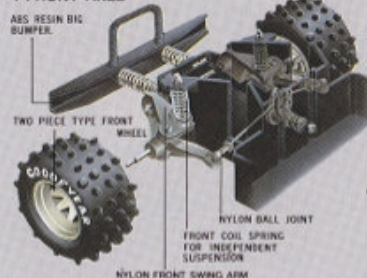

▼ FRONT AXLE

1/10 SCALE