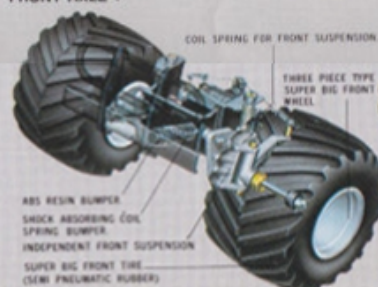

FRONT AXLE ▼