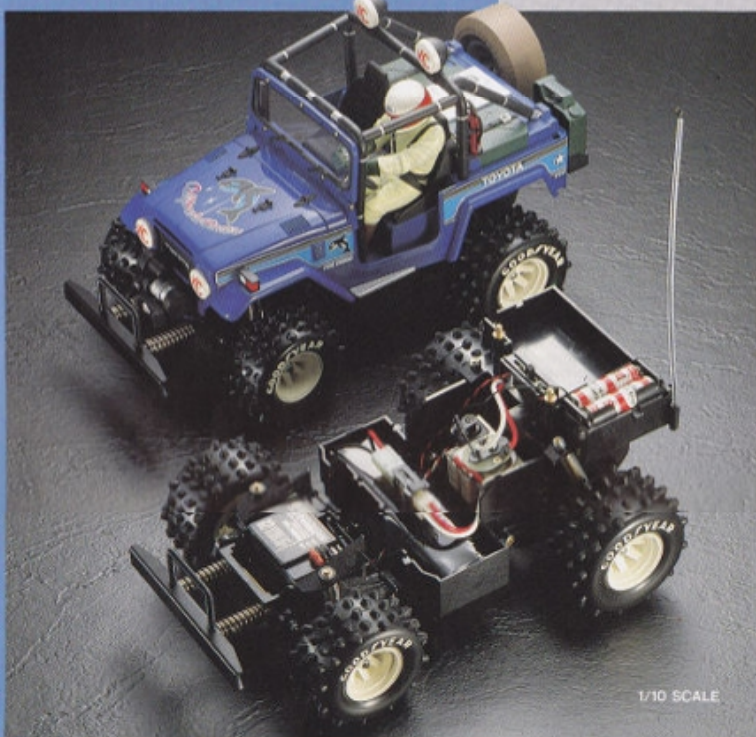

▼ FRONT AXLE

1/10 SCALE