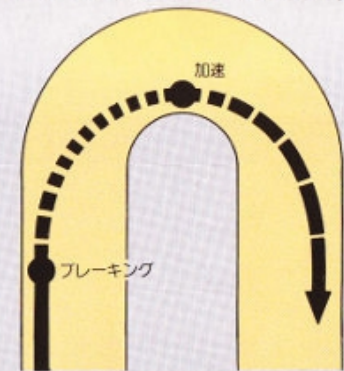

■ 草むら

長い草がはえている所では走行させるのもひかえたいものです。草の葉がシャフトなどにからまってモーターの焼き付きをおこすことがあるからです。

■ 水たまり

水たまりや泥の多い所での走行は、受信機、サーボモーターにとって、たいへん良くありません。あやまって走行させてしまったときは、すぐに泥や水をふきとっておきましょう。

3.走りにくい路面

■ 砂地

深い砂地等は、モーターやサーボに負担がかかり、バッテリーの消耗も早くなります。無理に走らせようとするとタイヤが砂にもぐって、まったく走らなくなる場合があります。

4.ドライビングテクニック

同じ性能の車でも、コーナーの抜け方、ギャップ(凸凹)の越え方ひとつでレースの勝敗が分れます。又、チューニングモーターを付けてもコーナーのたびにスピンしてはライバルに差をつけるどころではありません。ドライビングテクニックをマスターして、車の性能を十分引き出すことが勝利への近道です。

■ スローイン・ファーストアウト

コーナーの入口で十分スピードを落とし、コーナーの頂点から徐々にスピードを上げ、出口では、フルスロットルで抜ける走り方です。コーナー進入直前でのブレーキングが決め手になるテクニックです。

■ アウト・イン・アウト

コーナーの外側から入り、内側をかすめて、コーナー外側に抜ける走り方です。実際よりもゆるやかにコーナーを通過できるので、それだけ、車の速度を上げて走れます。

■ 連続カーブ

S字コーナーのように連続したコーナーでは両方のコーナーを理想的なラインで抜けることは不可能に近いので最後のコーナーは脱出速度の高い、ゆるやかなライン取りが良いといえます。またマシンの性能によりライン取りも変わってくることもあります。