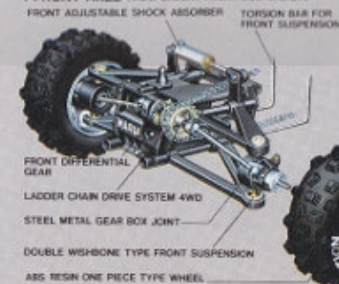

1/10 SCALE

▼ FRONT AXLE (INDEPENDENT FRONT SUSPENSION)