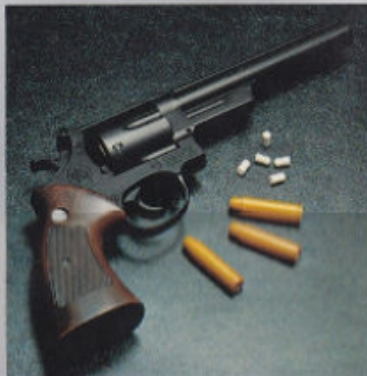

'86 MARUI CATALOGUE

EXCELLENT SCALE MODEL KITS & ASSEMBLED MODEL SHOWCASE COLLECTION

1986 東京マルイ総合カタログ

株式会社 東京マルイ

〒119 東京都足立区球磨5丁目1番1号 TEL 03(695)3312(代)

RADIO CONTROL OFF-ROAD CARS ● ELECTRIC TOOLS ● RACING CARS ● SPORTS CARS ● OFF-ROAD CARS ● AIRCRAFT ● ROBOTS ● MODEL GUNS ● BATTLE SHIPS ● MOTOR BOATS ● FISHING BOATS