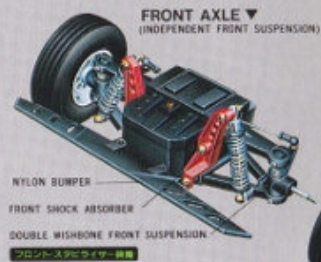

GALAXY

レーシングバギー (ギャラクシー)

MT60-RCS-11,800

5

本格オフロードレース仕様の電動RCレーシングバギーの組立てキットです●550型のハイスピードモーター360RS付●一体成型のナイロン製パイプフレームボディ●フロントスタビライザー付●4輪独立のサスペンションに4本のオイルダンパー装備●デフギヤー装備●7.2~8.4Vレーシングバック使用(別買)

The Kit provides a genuine off-road, radio controlled racing buggy model. ● 550 type, high-speed 360RS motor provided ● One-shot manufactured, nylon-pipe frame body ● Front stabilizer provided ● 4 oil dampers for 4 wheel independent suspension ● Differential gear provided ● 7.2V to 8.4V Racing Pack (Not included)