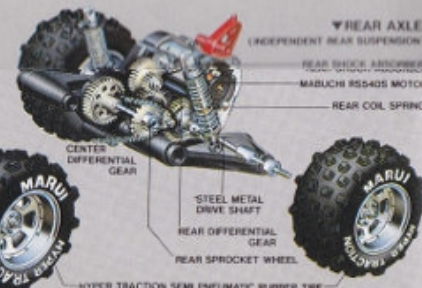

▼ REAR AXLE (INDEPENDENT REAR SUSPENSION)