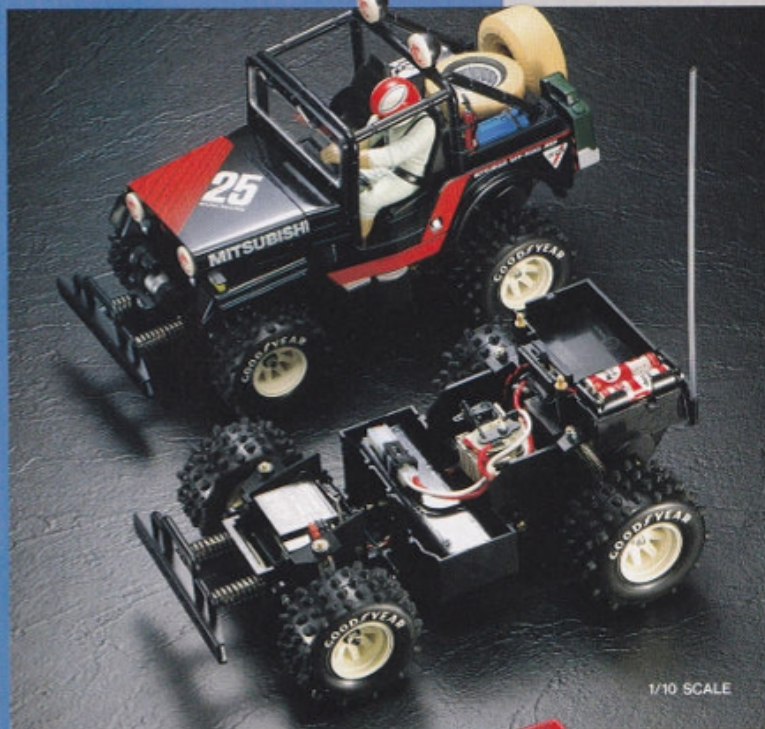

MITSUBISHI JEEP 三菱オフロードジープ

MT60-RC9-8,800

9

電動RCオフロードカーの組立てキットです
●RS540Sモーター付●密閉式ギヤボックス内に本格デフギヤを装備●7.2Vレーシングパック使用(別買)●フロントは独立懸架、リアがリジッドのサスペンション●本格的構成は作る楽しさも満喫できます●中空の高級ラバー製タイヤ装備

The Kit provides a genuine, radio controlled, off-road car. ● RS540S motor provided ● Genuine differential gear in the closed gear box ● 7.2V Racing Pack (Not included) ● Independent front and rigid rear suspension systems ● Actual feeling composition gives you satisfaction in completing the model. ● High-quality pneumatic rubber tires

▼ REAR AXLE

THE SAMURAI 4WD 4輪駆動レーシングバギー (サ・サムライ4WD)

MT60-RC10-15,800

10

オフロードレースに最適な本格4輪駆動システムのコンピューター設計による電動RCレーシングバギーの組立てキットです●チェーン駆動の4WD●エンジニアプラスチックによる車体構成●RS540Sモーター付●4輪独立懸架サス●7.2V-8.4Vパック使用可能(別買)●車体重量1,060gの超軽量ボディ

The computer aided design Kit provides a radio controlled racing buggy model with independent 4-wheel drive most suitable for the off-road racing. ● 4-wheel independent drive with chains ● Durable engineering plastic body ● RS540S motor provided ● Independent 4-wheel suspension ● 7.2V to 8.4V Racing Pack (Not included) ● Extremely light-weight body of 1,060 grams

▼ FRONT AXLE (INDEPENDENT FRONT SUSPENSION)

▼ REAR AXLE (INDEPENDENT REAR SUSPENSION)