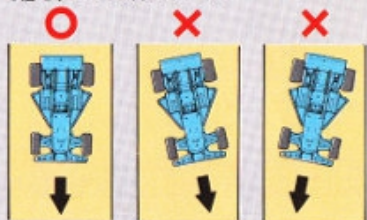

■ ジャンプ

ジャンプはシャーシに過大なダメージを与えます。しかしレースの場合、避けて通るわけにはいきません。そこでダメージを少なくするために、スロットルワークによる重心移動を覚えましょう。ジャンプ台の手前でパワーをゆるめ、ジャンプ台に乗ったら、一気にパワーをかけます。重心が後に移り、後輪から着地するので転倒を防げます。